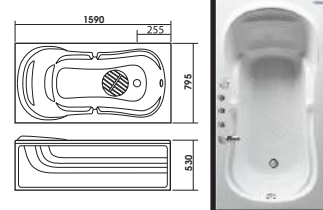

NỘI DUNG	BỒN XÂY	CH/YẾM	MASSAGE
ACRYLIC	6.712	12.756	27.956
GALAXY-ACK	9.302	17.937	33.137

/ Sen , Vòi cấp nước được gắn hướng chân /

16A Size: 1590*795*/420*530/

NỘI DUNG	BỒN XÂY	CH/YẾM	MASSAGE
ACRYLIC	6.712	12.756	27.956
GALAXY-ACK	9.302	17.937	33.137