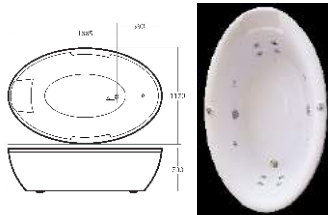

VO.1575 / 1500*750*450 .

NỘI DUNG	BỒN XÂY	CH/YẾM	MASSAGE
ACRYLIC	7.924	-	-
GALAXY-ACK	11.034	-	-

Bồn tắm OVAL đặt sàn và âm.

Massage bathtub / Bathtub series

19.0 Size: 1885*1170*/515-700/ (1.5HP)

NỘI DUNG	BỒN XÂY	CH/YẾM	MASSAGE
ACRYLIC	11.102	21.536	36.736
GALAXY-ACK	15.574	30.479	45.679

18.0 Size: 1800*980*/515-620/

NỘI DUNG	BỒN XÂY	CH/YẾM	MASSAGE
ACRYLIC	8.880	17.092	32.292
GALAXY-ACK	12.399	24.131	39.331

CRV.17 Size: 1700*780*700

NỘI DUNG	BỒN XÂY	CH/YẾM	MASSAGE
ACRYLIC	32.024	-	-
GALAXY-ACK	45.462	-	-