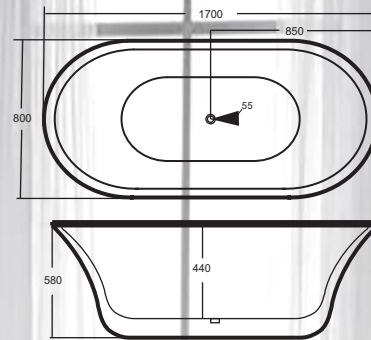

Color: White

ONE PIECE BATHTUB

Massage bathtub / Bathtub series

VM-026 / SIZE 1700*800*580mm

PRICE: 27.770.000.

BỒN TẮM TRÒN & DÀI LIỀN KHỐI

VM.029

Size: 1200*1200*700

BỒN TẮM HÌNH QUỐC LIỀN KHỐI

VM.037

Size: 1700*730*860

Price: **29.330.000.**

Material: Acrylic

Color: White

VM.182

Size: 1700*750*860