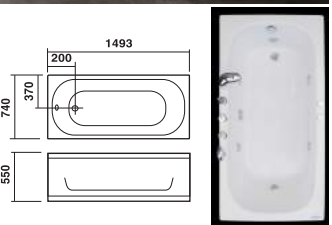

NỘI DUNG	BỒN XÂY	CH/YẾM	MASSAGE
ACRYLIC	6.502	12.336	27.536
GALAXY-ACK	9.002	17.337	32.537