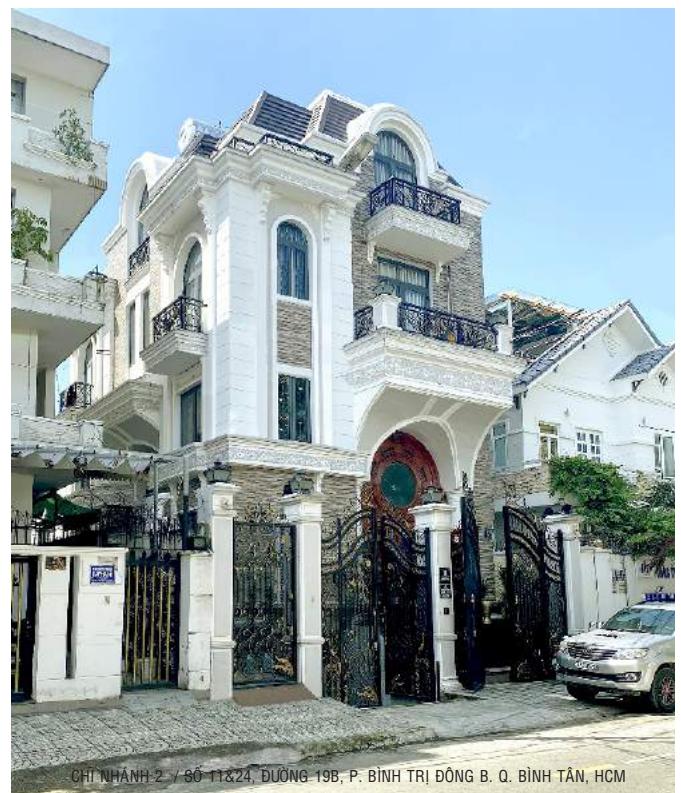

Đ/C CTY TNHH VIỆT MỸ I: 27E/27, TỐ 1, KP 4B, P. TRĂNG DÀI, BH. ĐN.

CHI NHÁNH 2 / SỐ 11&24, ĐƯỜNG 19B, P. BÌNH TRỊ ĐÔNG B. Q. BÌNH TÂN, HCM

BATHTUB / SINK / CABINET...COLLECTION