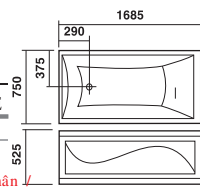

17Q Size: 1690*760*/400*600/

NỘI DUNG	BỒN XÂY	CH/YẾM	MASSAGE
ACRYLIC	6.934	13.200	28.400
GALAXY-ACK	9.619	18.571	33.771

17.80 Size: 1700*800*/475*580/

NỘI DUNG	BỒN XÂY	CH/YẾM	MASSAGE
ACRYLIC	6.934	13.200	28.400
GALAXY-ACK	9.619	18.571	33.771

17.2 Size: 1670*770*/395*530/

NỘI DUNG	BỒN XÂY	CH/YẾM	MASSAGE
ACRYLIC	6.934	13.200	28.400
GALAXY-ACK	9.619	18.571	33.771

Bồn tắm DÀI đặt sàn.

Massage bathtub / Bathtub series

17C Size: 1685*750*/395*525/

NỘI DUNG	BỒN XÂY	CH/YẾM	MASSAGE
ACRYLIC	6.934	13.200	28.400
GALAXY-ACK	9.619	18.571	33.771

/ Sen , Vòi cấp nước được gắn hướng chân /

17E Size: 1695*785*/385*530/

NỘI DUNG	BỒN XÂY	CH/YẾM	MASSAGE
ACRYLIC	6.934	13.200	28.400
GALAXY-ACK	9.619	18.571	33.771

17TL Size: 1690*730*/385*530/

NỘI DUNG	BỒN XÂY	CH/YẾM	MASSAGE
ACRYLIC	6.712	12.756	27.956
GALAXY-ACK	9.302	17.937	33.137