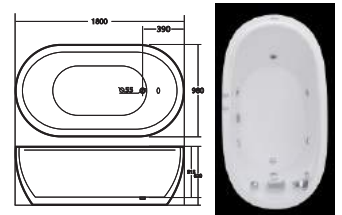

VO.1575 / 1500*750*450 .

NỘI DUNG	BỒN XÂY	CH/YẾM	MASSAGE
ACRYLIC	7.924	-	-
GALAXY-ACK	11.034	-	-

Bồn tắm OVAL đặt sàn và âm.

Massage bathtub / Bathtub series

19.0 Size: 1885*1170*/515-700/ (1.5HP)

NỘI DUNG	BỒN XÂY	CH/YẾM	MASSAGE
ACRYLIC	11.102	21.536	36.736
GALAXY-ACK	15.574	30.479	45.679

18.0 Size: 1800*980*/515-620/

NỘI DUNG	BỒN XÂY	CH/YẾM	MASSAGE
ACRYLIC	8.880	17.092	32.292
GALAXY-ACK	12.399	24.131	39.331

CRV.17 Size: 1700*780*700

NỘI DUNG	BỒN XÂY	CH/YẾM	MASSAGE
ACRYLIC	32.024	-	-
GALAXY-ACK	45.462	-	-