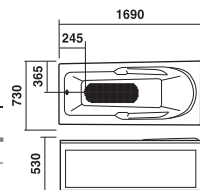

/ Sen , Vòi cấp nước được gắn hướng chân /

17E Size: 1695*785*/385*530/

NỘI DUNG	BỒN XÂY	CH/YẾM	MASSAGE
ACRYLIC	6.934	13.200	28.400
GALAXY-ACK	9.619	18.571	33.771

17TL Size: 1690*730*/385*530/

NỘI DUNG	BỒN XÂY	CH/YẾM	MASSAGE
ACRYLIC	6.712	12.756	27.956
GALAXY-ACK	9.302	17.937	33.137