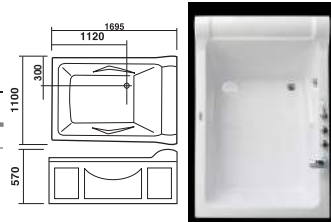

1711 Size: 1695*1100*/500*570/

NỘI DUNG	BỒN XÂY	CH/YẾM	MASSAGE
ACRYLIC	13.734	26.800	43.600
GALAXY-ACK	19.334	37.999	54.799

612Q Size: 1850*1200*/400*550/