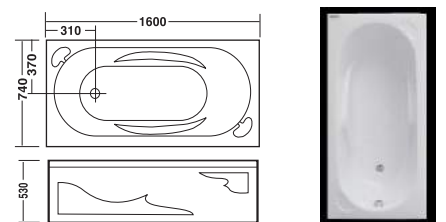

Bồn tắm DÀI đặt sàn.

Massage bathtub / Bathtub series

17V Size: 1695*690*/400*530/

NỘI DUNG	BỒN XÂY	CH/YẾM	MASSAGE
ACRYLIC	6.712	12.756	27.956
GALAXY-ACK	9.302	17.937	33.137

16.2 Size: 1580*770*/420*530/

NỘI DUNG	BỒN XÂY	CH/YẾM	MASSAGE
ACRYLIC	6.712	12.756	27.956
GALAXY-ACK	9.302	17.937	33.137

16N Size: 1600*740*/405*530/

NỘI DUNG	BỒN XÂY	CH/YẾM	MASSAGE
ACRYLIC	6.712	12.756	27.956
GALAXY-ACK	9.302	17.937	33.137