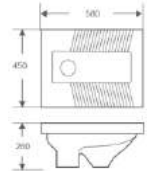

Bàn cầu công cộng