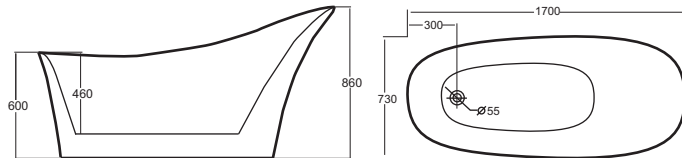

BỒN TẮM HÌNH QUỐC LIỀN KHỐI

VM.037

Size: 1700*730*860

Price: **29.330.000.**

Material: Acrylic

Color: White

VM.182

Size: 1700*750*860