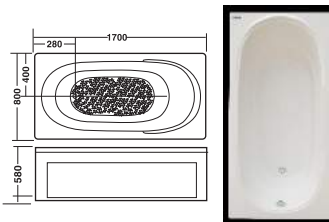

17KT Size: 1690*790*/415*580/

NỘI DUNG	BỒN XÂY	CH/YẾM	MASSAGE
ACRYLIC	6.934	13.200	28.400
GALAXY-ACK	9.619	18.571	33.771

/ Massage không gắn được sen vòi /

17D Size: 1695*750*/425*525/

NỘI DUNG	BỒN XÂY	CH/YẾM	MASSAGE
ACRYLIC	6.934	13.200	28.400
GALAXY-ACK	9.619	18.571	33.771

17RF Size: 1692*762*/385*530/

NỘI DUNG	BỒN XÂY	CH/YẾM	MASSAGE
ACRYLIC	6.934	13.200	28.400
GALAXY-ACK	9.619	18.571	33.771

Bồn tắm DÀI đặt sàn.

Massage bathtub / Bathtub series

17T Size: 1690*790*/350*590/

NỘI DUNG	BỒN XÂY	CH/YẾM	MASSAGE
ACRYLIC	6.934	13.200	28.400
GALAXY-ACK	9.619	18.571	33.771

17Q Size: 1690*760*/400*600/

NỘI DUNG	BỒN XÂY	CH/YẾM	MASSAGE
ACRYLIC	6.934	13.200	28.400
GALAXY-ACK	9.619	18.571	33.771

17.80 Size: 1700*800*/475*580/

NỘI DUNG	BỒN XÂY	CH/YẾM	MASSAGE
ACRYLIC	6.934	13.200	28.400
GALAXY-ACK	9.619	18.571	33.771