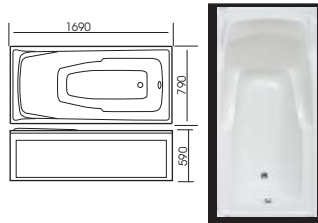

17RF Size: 1692*762*/385*530/

NỘI DUNG	BỒN XÂY	CH/YẾM	MASSAGE
ACRYLIC	6.934	13.200	28.400
GALAXY-ACK	9.619	18.571	33.771

Bồn tắm DÀI đặt sàn.

Massage bathtub / Bathtub series

17T Size: 1690*790*/350*590/

NỘI DUNG	BỒN XÂY	CH/YẾM	MASSAGE
ACRYLIC	6.934	13.200	28.400
GALAXY-ACK	9.619	18.571	33.771

17Q Size: 1690*760*/400*600/

NỘI DUNG	BỒN XÂY	CH/YẾM	MASSAGE
ACRYLIC	6.934	13.200	28.400
GALAXY-ACK	9.619	18.571	33.771

17.80 Size: 1700*800*/475*580/

NỘI DUNG	BỒN XÂY	CH/YẾM	MASSAGE
ACRYLIC	6.934	13.200	28.400
GALAXY-ACK	9.619	18.571	33.771