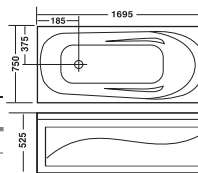

Bồn tắm DÀI đặt sàn.

Massage bathtub / Bathtub series

17A Size: 1690*760*/385*580/

NỘI DUNG	BỒN XÂY	CH/YẾM	MASSAGE
ACRYLIC	6.934	13.200	28.400
GALAXY-ACK	9.619	18.571	33.771

/ Sen ,Vòi cấp nước được gắn hướng chân /

17KT Size: 1690*790*/415*580/

NỘI DUNG	BỒN XÂY	CH/YẾM	MASSAGE
ACRYLIC	6.934	13.200	28.400
GALAXY-ACK	9.619	18.571	33.771

/ Massage không gắn được sen vòi /

17D Size: 1695*750*/425*525/

NỘI DUNG	BỒN XÂY	CH/YẾM	MASSAGE
ACRYLIC	6.934	13.200	28.400
GALAXY-ACK	9.619	18.571	33.771