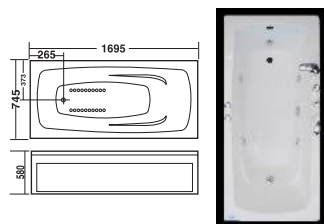

V.1775 Size: 1700*750*400*550/

NỘI DUNG	BỒN XÂY	CH/YẾM	MASSAGE
ACRYLIC	6.934	13.200	-
GALAXY-ACK	9.619	18.571	-

17N Size: 1688*790*410*580/

NỘI DUNG	BỒN XÂY	CH/YẾM	MASSAGE
ACRYLIC	6.934	13.200	28.400
GALAXY-ACK	9.619	18.571	33.771

17.751 Size: 1695*745*410*580/

NỘI DUNG	BỒN XÂY	CH/YẾM	MASSAGE
ACRYLIC	6.934	13.200	28.400
GALAXY-ACK	9.619	18.571	33.771

17.752 Size: 1700*750*430*580/

NỘI DUNG	BỒN XÂY	CH/YẾM	MASSAGE
ACRYLIC	6.934	13.200	28.400
GALAXY-ACK	9.619	18.571	33.771