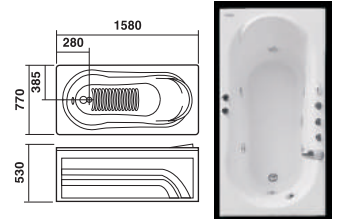

Bồn tắm DÀI đặt sàn.

Massage bathtub / Bathtub series

17V Size: 1695*690*/400*530/

NỘI DUNG	BỒN XÂY	CH/YẾM	MASSAGE
ACRYLIC	6.712	12.756	27.956
GALAXY-ACK	9.302	17.937	33.137

16.2 Size: 1580*770*/420*530/

NỘI DUNG	BỒN XÂY	CH/YẾM	MASSAGE
ACRYLIC	6.712	12.756	27.956
GALAXY-ACK	9.302	17.937	33.137