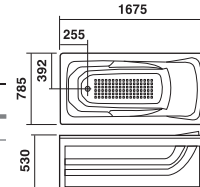

17.2 Size: 1670*770*/395*530/

NỘI DUNG	BỒN XÂY	CH/YẾM	MASSAGE
ACRYLIC	6.934	13.200	28.400
GALAXY-ACK	9.619	18.571	33.771

Bồn tắm DÀI đặt sàn.

Massage bathtub / Bathtub series

17C Size: 1685*750*/395*525/

NỘI DUNG	BỒN XÂY	CH/YẾM	MASSAGE
ACRYLIC	6.934	13.200	28.400
GALAXY-ACK	9.619	18.571	33.771

/ Sen , Vòi cấp nước được gắn hướng chân /

17E Size: 1695*785*/385*530/

NỘI DUNG	BỒN XÂY	CH/YẾM	MASSAGE
ACRYLIC	6.934	13.200	28.400
GALAXY-ACK	9.619	18.571	33.771

17TL Size: 1690*730*/385*530/

NỘI DUNG	BỒN XÂY	CH/YẾM	MASSAGE
ACRYLIC	6.712	12.756	27.956
GALAXY-ACK	9.302	17.937	33.137