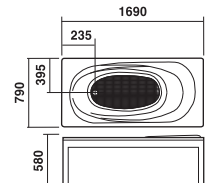

17.751 Size: 1695*745*410*580/

NỘI DUNG	BỒN XÂY	CH/YẾM	MASSAGE
ACRYLIC	6.934	13.200	28.400
GALAXY-ACK	9.619	18.571	33.771

17.752 Size: 1700*750*430*580/

NỘI DUNG	BỒN XÂY	CH/YẾM	MASSAGE
ACRYLIC	6.934	13.200	28.400
GALAXY-ACK	9.619	18.571	33.771

Bồn tắm DÀI đặt sàn.

Massage bathtub / Bathtub series

17A Size: 1690*760*/385*580/

NỘI DUNG	BỒN XÂY	CH/YẾM	MASSAGE
ACRYLIC	6.934	13.200	28.400
GALAXY-ACK	9.619	18.571	33.771

/ Sen ,Vòi cấp nước được gắn hướng chân /

17KT Size: 1690*790*/415*580/

NỘI DUNG	BỒN XÂY	CH/YẾM	MASSAGE
ACRYLIC	6.934	13.200	28.400
GALAXY-ACK	9.619	18.571	33.771

/ Massage không gắn được sen vòi /

17D Size: 1695*750*/425*525/

NỘI DUNG	BỒN XÂY	CH/YẾM	MASSAGE
ACRYLIC	6.934	13.200	28.400
GALAXY-ACK	9.619	18.571	33.771