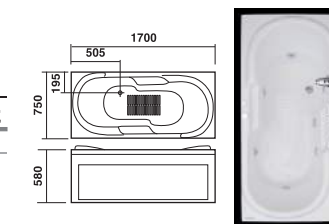

V.1775 Size: 1700*750*400*550/

NỘI DUNG	BỒN XÂY	CH/YẾM	MASSAGE
ACRYLIC	6.934	13.200	-
GALAXY-ACK	9.619	18.571	-

17N Size: 1688*790*410*580/

NỘI DUNG	BỒN XÂY	CH/YẾM	MASSAGE
ACRYLIC	6.934	13.200	28.400
GALAXY-ACK	9.619	18.571	33.771

17.751 Size: 1695*745*410*580/

NỘI DUNG	BỒN XÂY	CH/YẾM	MASSAGE
ACRYLIC	6.934	13.200	28.400
GALAXY-ACK	9.619	18.571	33.771

17.752 Size: 1700*750*430*580/

NỘI DUNG	BỒN XÂY	CH/YẾM	MASSAGE
ACRYLIC	6.934	13.200	28.400
GALAXY-ACK	9.619	18.571	33.771