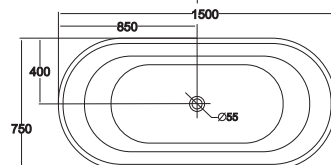

NỘI DUNG	BỒN XÂY	CH/YẾM	MASSAGE
ACRYLIC	12.260	-	-
GALAXY	17.228	-	-

II

BỒN TẮM DÀI THIẾT KẾ ÂM SÀN

Massage bathtub / Bathtub series

VO.1780 / 1700*800*450

NỘI DUNG	BỒN XÂY	CH/YẾM	MASSAGE
ACRYLIC	8.880	-	-
GALAXY-ACK	12.399	-	-

18.0 Size: 1800*980*/515-620/

NỘI DUNG	BỒN XÂY	CH/YẾM	MASSAGE
ACRYLIC	8.880	17.092	32.292
GALAXY-ACK	12.399	24.131	39.331

CRV.17 Size: 1700*780*700

NỘI DUNG	BỒN XÂY	CH/YẾM	MASSAGE
ACRYLIC	32.024	-	-
GALAXY-ACK	45.462	-	-