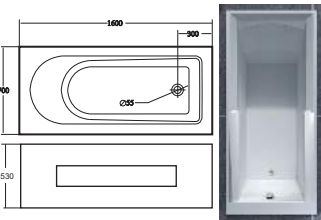

Bồn tắm DÀI đặt sàn.

Massage bathtub / Bathtub series

17V Size: 1695*690*/400*530/

NỘI DUNG	BỒN XÂY	CH/YẾM	MASSAGE
ACRYLIC	6.712	12.756	27.956
GALAXY-ACK	9.302	17.937	33.137

16.2 Size: 1580*770*/420*530/

NỘI DUNG	BỒN XÂY	CH/YẾM	MASSAGE
ACRYLIC	6.712	12.756	27.956
GALAXY-ACK	9.302	17.937	33.137

16N Size: 1600*740*/405*530/

NỘI DUNG	BỒN XÂY	CH/YẾM	MASSAGE
ACRYLIC	6.712	12.756	27.956
GALAXY-ACK	9.302	17.937	33.137

Bồn tắm DÀI đặt sàn.

Massage bathtub / Bathtub series

V.1670 Size: 1600*700*/440*530/

NỘI DUNG	BỒN XÂY	CH/YẾM	MASSAGE
ACRYLIC	6.712	12.756	27.956
GALAXY-ACK	9.302	17.937	33.137

/ Sen , Vòi cấp nước được gắn hướng chân /

16A Size: 1590*795*/420*530/

NỘI DUNG	BỒN XÂY	CH/YẾM	MASSAGE
ACRYLIC	6.712	12.756	27.956
GALAXY-ACK	9.302	17.937	33.137