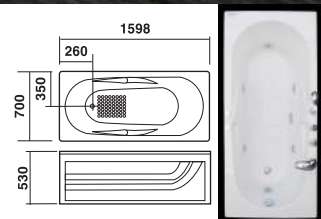

NỘI DUNG	BỒN XÂY	CH/YẾM	MASSAGE
ACRYLIC	6.712	12.756	27.956
GALAXY-ACK	9.302	17.937	33.137

/ Sen , Vòi cấp nước được gắn hướng chân /

16A Size: 1590*795*/420*530/

NỘI DUNG	BỒN XÂY	CH/YẾM	MASSAGE
ACRYLIC	6.712	12.756	27.956
GALAXY-ACK	9.302	17.937	33.137

16.70 Size: 1598*700*/410*530/

NỘI DUNG	BỒN XÂY	CH/YẾM	MASSAGE
ACRYLIC	6.712	12.756	27.956
GALAXY-ACK	9.302	17.937	33.137

16.1 Size: 1587*733*/400*530/

NỘI DUNG	BỒN XÂY	CH/YẾM	MASSAGE
ACRYLIC	6.712	12.756	27.956
GALAXY-ACK	9.302	17.937	33.137