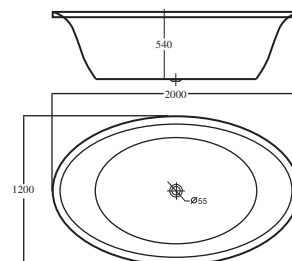

Color: White

BỒN TẮM DÀI THIẾT KẾ ÂM SÀN

Massage bathtub / Bathtub series

V.1781 / 1700*800*450

NỘI DUNG	BỒN XÂY	CH/YẾM	MASSAGE
ACRYLIC	8.856	-	-
GALAXY-ACK	12.366	-	-

VO.20 / 2000*1200*540 .

VO.20 / 2000*1200*540 .

NỘI DUNG	BỒN XÂY	CH/YẾM	MASSAGE
ACRYLIC	12.260	-	-
GALAXY	17.228	-	-

II

BỒN TẮM DÀI THIẾT KẾ ÂM SÀN

Massage bathtub / Bathtub series

VO.1780 / 1700*800*450

NỘI DUNG	BỒN XÂY	CH/YẾM	MASSAGE
ACRYLIC	8.880	-	-
GALAXY-ACK	12.399	-	-

18.0 Size: 1800*980*/515-620/

NỘI DUNG	BỒN XÂY	CH/YẾM	MASSAGE
ACRYLIC	8.880	17.092	32.292
GALAXY-ACK	12.399	24.131	39.331

CRV.17 Size: 1700*780*700

NỘI DUNG	BỒN XÂY	CH/YẾM	MASSAGE
ACRYLIC	32.024	-	-
GALAXY-ACK	45.462	-	-