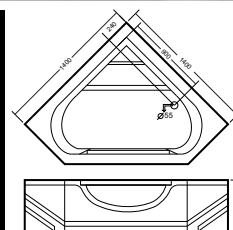

12G Size: 1195*1195*/420*530/

NỘI DUNG	BỒN XÂY	CH/YẾM	MASSAGE
ACRYLIC	8.468	16.268	31.468
GALAXY-ACK	11.811	22.954	38.154

12S Size: 1205*1205*/420*530/

NỘI DUNG	BỒN XÂY	CH/YẾM	MASSAGE
ACRYLIC	8.468	16.268	31.468
GALAXY-ACK	11.811	22.954	38.154

NỘI DUNG	BỒN XÂY	CH/YẾM	MASSAGE
ACRYLIC	6.080	11.492	26.692
GALAXY-ACK	8.399	16.131	31.331

GB.1 Size: 1700*800*/480-550/

NỘI DUNG	BỒN XÂY	CH/YẾM	MASSAGE
ACRYLIC		21.900	37.100

Bồn tắm GÓC chấn kính đặt sàn.

GB.2A Size: 1200*1200*550

NỘI DUNG	BỒN XÂY	CH/YẾM	MASSAGE
ACRYLIC	—	21.900	37.100

GB.2B Size: 1400*1400*550

NỘI DUNG	BỒN XÂY	CH/YẾM	MASSAGE
ACRYLIC	—	23.900	39.100

Bồn tắm DÀI đặt sàn.

Massage bathtub / Bathtub series

1711 Size: 1695*1100*/500*570/

NỘI DUNG	BỒN XÂY	CH/YẾM	MASSAGE
ACRYLIC	13.734	26.800	43.600
GALAXY-ACK	19.334	37.999	54.799

612Q Size: 1850*1200*/400*550/

NỘI DUNG	BỒN XÂY	CH/YẾM	MASSAGE
ACRYLIC	16.156	31.644	48.444
GALAXY-ACK	22.794	44.919	61.719