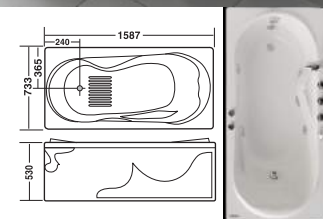

NỘI DUNG	BỒN XÂY	CH/YẾM	MASSAGE
ACRYLIC	6.712	12.756	27.956
GALAXY-ACK	9.302	17.937	33.137

/ Sen , Vòi cấp nước được gắn hướng chân /

16A Size: 1590*795*/420*530/

NỘI DUNG	BỒN XÂY	CH/YẾM	MASSAGE
ACRYLIC	6.712	12.756	27.956
GALAXY-ACK	9.302	17.937	33.137

16.70 Size: 1598*700*/410*530/

NỘI DUNG	BỒN XÂY	CH/YẾM	MASSAGE
ACRYLIC	6.712	12.756	27.956
GALAXY-ACK	9.302	17.937	33.137

16.1 Size: 1587*733*/400*530/

NỘI DUNG	BỒN XÂY	CH/YẾM	MASSAGE
ACRYLIC	6.712	12.756	27.956
GALAXY-ACK	9.302	17.937	33.137