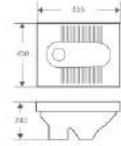

805

Safe Water
 Size : 400*400*120
 Price : 1.589.000.

5002

Suqatting pan W.C
 Size : 580*460*200
 Price : 1.926.000.

Bàn cầu công cộng

309

Size: 540 x 410 x 240

Price: 1.484.000.