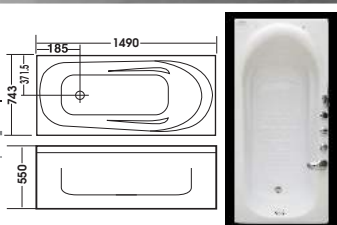

NỘI DUNG	BỒN XÂY	CH/YẾM	MASSAGE
ACRYLIC	6.502	12.336	27.536
GALAXY-ACK	9.002	17.337	32.537