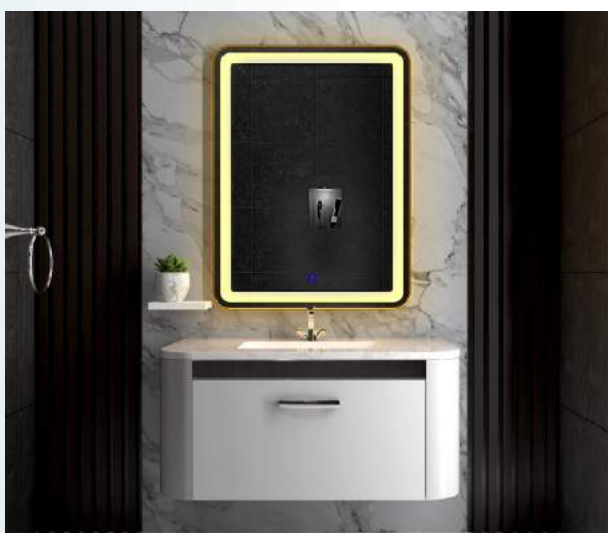

G6V / Size 600*800mm / Price: 5.150.000 Đ.
(Có khung ĐỒNG bao quanh gương đèn LED
Hệ thống sấy và cảm ứng)