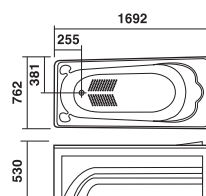

17RF Size: 1692*762*/385*530/

NỘI DUNG	BỒN XÂY	CH/YẾM	MASSAGE
ACRYLIC	6.934	13.200	28.400
GALAXY-ACK	9.619	18.571	33.771