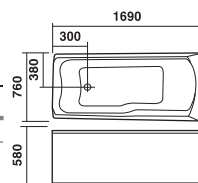

17.751 Size: 1695*745*410*580/

NỘI DUNG	BỒN XÂY	CH/YẾM	MASSAGE
ACRYLIC	6.934	13.200	28.400
GALAXY-ACK	9.619	18.571	33.771

17.752 Size: 1700*750*430*580/

NỘI DUNG	BỒN XÂY	CH/YẾM	MASSAGE
ACRYLIC	6.934	13.200	28.400
GALAXY-ACK	9.619	18.571	33.771

Bồn tắm DÀI đặt sàn.

Massage bathtub / Bathtub series

17A Size: 1690*760*/385*580/

NỘI DUNG	BỒN XÂY	CH/YẾM	MASSAGE
ACRYLIC	6.934	13.200	28.400
GALAXY-ACK	9.619	18.571	33.771

/ Sen ,Vòi cấp nước được gắn hướng chân /

17KT Size: 1690*790*/415*580/

NỘI DUNG	BỒN XÂY	CH/YẾM	MASSAGE
ACRYLIC	6.934	13.200	28.400
GALAXY-ACK	9.619	18.571	33.771

/ Massage không gắn được sen vòi /

17D Size: 1695*750*/425*525/

NỘI DUNG	BỒN XÂY	CH/YẾM	MASSAGE
ACRYLIC	6.934	13.200	28.400
GALAXY-ACK	9.619	18.571	33.771