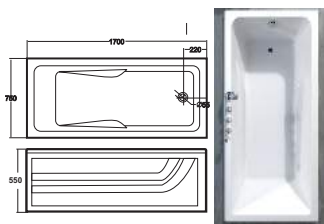

NỘI DUNG	BỒN XÂY	CH/YẾM	MASSAGE
ACRYLIC	6.934	13.200	-
GALAXY-ACK	9.619	18.571	-