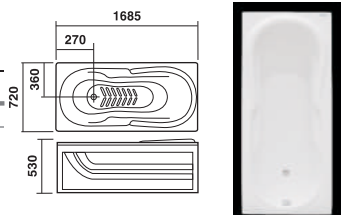

/ Sen , Vòi cấp nước được gắn hướng chân /

17E Size: 1695*785*/385*530/

NỘI DUNG	BỒN XÂY	CH/YẾM	MASSAGE
ACRYLIC	6.934	13.200	28.400
GALAXY-ACK	9.619	18.571	33.771

17TL Size: 1690*730*/385*530/

NỘI DUNG	BỒN XÂY	CH/YẾM	MASSAGE
ACRYLIC	6.712	12.756	27.956
GALAXY-ACK	9.302	17.937	33.137

17M Size: 1695*695*/385*530/

NỘI DUNG	BỒN XÂY	CH/YẾM	MASSAGE
ACRYLIC	6.712	12.756	27.956
GALAXY-ACK	9.302	17.937	33.137

Bồn tắm DÀI đặt sàn.

Massage bathtub / Bathtub series

17H Size: 1695*700*/385*530/

NỘI DUNG	BỒN XÂY	CH/YẾM	MASSAGE
ACRYLIC	6.712	12.756	27.956
GALAXY-ACK	9.302	17.937	33.137

17.70 Size: 1670*700*/380*530/

NỘI DUNG	BỒN XÂY	CH/YẾM	MASSAGE
ACRYLIC	6.712	12.756	27.956
GALAXY-ACK	9.302	17.937	33.137

17X Size: 1685*720*/383*530/

NỘI DUNG	BỒN XÂY	CH/YẾM	MASSAGE
ACRYLIC	6.712	12.756	27.956
GALAXY-ACK	9.302	17.937	33.137