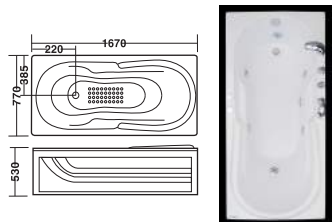

NỘI DUNG	BỒN XÂY	CH/YẾM	MASSAGE
ACRYLIC	6.934	13.200	28.400
GALAXY-ACK	9.619	18.571	33.771