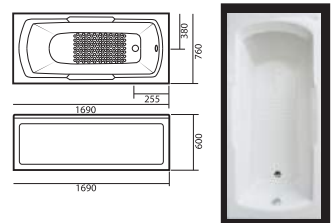

NỘI DUNG	BỒN XÂY	CH/YẾM	MASSAGE
ACRYLIC	6.934	13.200	28.400
GALAXY-ACK	9.619	18.571	33.771

17.80 Size: 1700*800*/475*580/