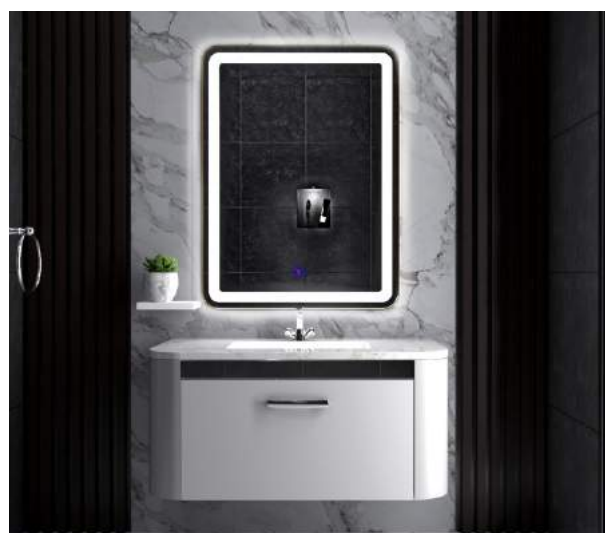

G6T / Size 600*800mm / Price: 5.150.000 Đ.
(Có khung ĐỒNG bao quanh gương đèn LED
Hệ thống sấy và cảm ứng)