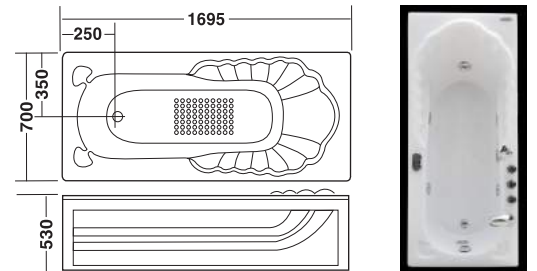

17M Size: 1695*695*/385*530/

NỘI DUNG	BỒN XÂY	CH/YẾM	MASSAGE
ACRYLIC	6.712	12.756	27.956
GALAXY-ACK	9.302	17.937	33.137

Bồn tắm DÀI đặt sàn.

Massage bathtub / Bathtub series

17H Size: 1695*700*/385*530/

NỘI DUNG	BỒN XÂY	CH/YẾM	MASSAGE
ACRYLIC	6.712	12.756	27.956
GALAXY-ACK	9.302	17.937	33.137