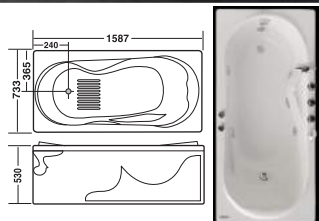

16.70 Size: 1598*700*/410*530/

NỘI DUNG	BỒN XÂY	CH/YẾM	MASSAGE
ACRYLIC	6.712	12.756	27.956
GALAXY-ACK	9.302	17.937	33.137

16.1 Size: 1587*733*/400*530/

NỘI DUNG	BỒN XÂY	CH/YẾM	MASSAGE
ACRYLIC	6.712	12.756	27.956
GALAXY-ACK	9.302	17.937	33.137

Bồn tắm DÀI đặt sàn.

Massage bathtub / Bathtub series

16C Size: 1590*790*/420*530/

NỘI DUNG	BỒN XÂY	CH/YẾM	MASSAGE
ACRYLIC	6.712	12.756	27.956
GALAXY-ACK	9.302	17.937	33.137

1575 Size: 1493*750*/435*530/

NỘI DUNG	BỒN XÂY	CH/YẾM	MASSAGE
ACRYLIC	6.712	12.756	27.956
GALAXY-ACK	9.302	17.937	33.137