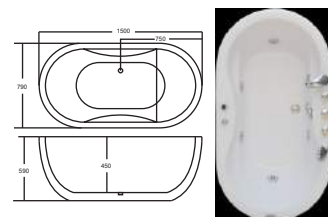

18.0 Size: 1800*980*/515-620/

NỘI DUNG	BỒN XÂY	CH/YẾM	MASSAGE
ACRYLIC	8.880	17.092	32.292
GALAXY-ACK	12.399	24.131	39.331

CRV.17 Size: 1700*780*700

NỘI DUNG	BỒN XÂY	CH/YẾM	MASSAGE
ACRYLIC	32.024	-	-
GALAXY-ACK	45.462	-	-

17.0 Size: 1720*940*/940-410/

NỘI DUNG	BỒN XÂY	CH/YẾM	MASSAGE
ACRYLIC	8.880	-	24.080
GALAXY-ACK	12.399	-	27.599

Bồn tắm OVAL / TRÒN / GÓC đặt sàn.

Massage bathtub / Bathtub series

16T Size: 1600*1600*/555-700/ (1.5HP)

NỘI DUNG	BỒN XÂY	CH/YẾM	MASSAGE
ACRYLIC	17.756	34.844	51.644
GALAXY-ACK	25.079	49.491	66.291

15.0 Size: 1500*790*/450-590/

NỘI DUNG	BỒN XÂY	CH/YẾM	MASSAGE
ACRYLIC	7.924	15.180	30.380
GALAXY-ACK	11.034	21.399	36.599

1515 Size: 1495*1495*/405-575/

NỘI DUNG	BỒN XÂY	CH/YẾM	MASSAGE
ACRYLIC	13.734	26.800	42.000
GALAXY-ACK	19.334	37.999	53.199

15G Size: 1490*1490*/445-575/

NỘI DUNG	BỒN XÂY	CH/YẾM	MASSAGE
ACRYLIC	13.734	26.800	42.000
GALAXY-ACK	19.334	37.999	53.199