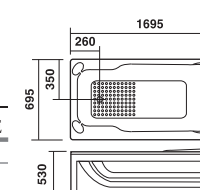

/ Sen , Vòi cấp nước được gắn hướng chân /

17E Size: 1695*785*/385*530/

NỘI DUNG	BỒN XÂY	CH/YẾM	MASSAGE
ACRYLIC	6.934	13.200	28.400
GALAXY-ACK	9.619	18.571	33.771

17TL Size: 1690*730*/385*530/

NỘI DUNG	BỒN XÂY	CH/YẾM	MASSAGE
ACRYLIC	6.712	12.756	27.956
GALAXY-ACK	9.302	17.937	33.137

17M Size: 1695*695*/385*530/

NỘI DUNG	BỒN XÂY	CH/YẾM	MASSAGE
ACRYLIC	6.712	12.756	27.956
GALAXY-ACK	9.302	17.937	33.137

Bồn tắm DÀI đặt sàn.

Massage bathtub / Bathtub series

17H Size: 1695*700*/385*530/

NỘI DUNG	BỒN XÂY	CH/YẾM	MASSAGE
ACRYLIC	6.712	12.756	27.956
GALAXY-ACK	9.302	17.937	33.137