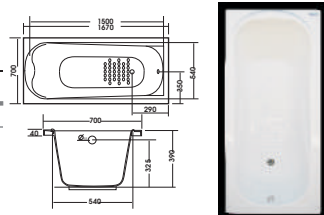

/ Sen , Vòi cấp nước được gắn hướng chân /

17E Size: 1695*785*/385*530/

NỘI DUNG	BỒN XÂY	CH/YẾM	MASSAGE
ACRYLIC	6.934	13.200	28.400
GALAXY-ACK	9.619	18.571	33.771

17TL Size: 1690*730*/385*530/

NỘI DUNG	BỒN XÂY	CH/YẾM	MASSAGE
ACRYLIC	6.712	12.756	27.956
GALAXY-ACK	9.302	17.937	33.137

17M Size: 1695*695*/385*530/

NỘI DUNG	BỒN XÂY	CH/YẾM	MASSAGE
ACRYLIC	6.712	12.756	27.956
GALAXY-ACK	9.302	17.937	33.137

Bồn tắm DÀI đặt sàn.

Massage bathtub / Bathtub series

17H Size: 1695*700*/385*530/

NỘI DUNG	BỒN XÂY	CH/YẾM	MASSAGE
ACRYLIC	6.712	12.756	27.956
GALAXY-ACK	9.302	17.937	33.137

17.70 Size: 1670*700*/380*530/

NỘI DUNG	BỒN XÂY	CH/YẾM	MASSAGE
ACRYLIC	6.712	12.756	27.956
GALAXY-ACK	9.302	17.937	33.137

17X Size: 1685*720*/383*530/

NỘI DUNG	BỒN XÂY	CH/YẾM	MASSAGE
ACRYLIC	6.712	12.756	27.956
GALAXY-ACK	9.302	17.937	33.137

Bồn tắm DÀI đặt sàn.

Massage bathtub / Bathtub series

17V Size: 1695*690*/400*530/

NỘI DUNG	BỒN XÂY	CH/YẾM	MASSAGE
ACRYLIC	6.712	12.756	27.956
GALAXY-ACK	9.302	17.937	33.137

16.2 Size: 1580*770*/420*530/

NỘI DUNG	BỒN XÂY	CH/YẾM	MASSAGE
ACRYLIC	6.712	12.756	27.956
GALAXY-ACK	9.302	17.937	33.137