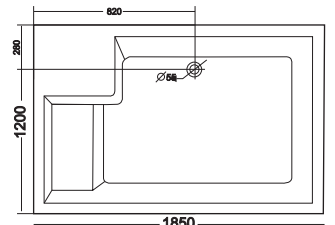

612Q Size: 1850*1200*/400*550/

NỘI DUNG	BỒN XÂY	CH/YẾM	MASSAGE
ACRYLIC	16.156	31.644	48.444
GALAXY-ACK	22.794	44.919	61.719