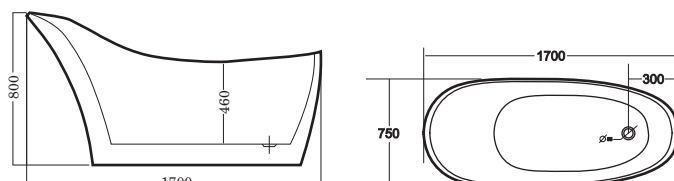

BỒN TẮM HÌNH QUỐC LIỀN KHỐI

VM.037

Size: 1700*730*860

Price: **29.330.000.**

Material: Acrylic

Color: White

VM.182

Size: 1700*750*860

Price: **29.330.000.**

Material: Acrylic

Color: White