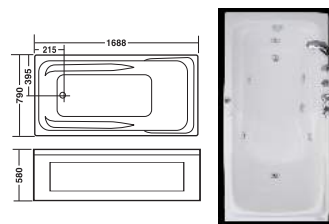

NỘI DUNG	BỒN XÂY	CH/YẾM	MASSAGE
ACRYLIC	8.856	17.044	-
GALAXY-ACK	12.365	24.062	-

17.85 Size: 1695*860*/495*580/

NỘI DUNG	BỒN XÂY	CH/YẾM	MASSAGE
ACRYLIC	8.856	17.044	32.244
GALAXY-ACK	12.365	24.062	39.262

V.1783 Size: 1700*800*/460*600/

NỘI DUNG	BỒN XÂY	CH/YẾM	MASSAGE
ACRYLIC	6.934	13.200	28.400
GALAXY-ACK	9.619	18.571	33.771

/ Massage không gắn được sen vòi /

Bồn tắm DÀI đặt sàn.

Massage bathtub / Bathtub series

V.1775 Size: 1700*750*400*550/

NỘI DUNG	BỒN XÂY	CH/YẾM	MASSAGE
ACRYLIC	6.934	13.200	-
GALAXY-ACK	9.619	18.571	-

17N Size: 1688*790*410*580/

NỘI DUNG	BỒN XÂY	CH/YẾM	MASSAGE
ACRYLIC	6.934	13.200	28.400
GALAXY-ACK	9.619	18.571	33.771