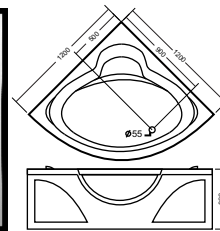

12G Size: 1195*1195*/420*530/

NỘI DUNG	BỒN XÂY	CH/YẾM	MASSAGE
ACRYLIC	8.468	16.268	31.468
GALAXY-ACK	11.811	22.954	38.154

12S Size: 1205*1205*/420*530/

NỘI DUNG	BỒN XÂY	CH/YẾM	MASSAGE
ACRYLIC	8.468	16.268	31.468
GALAXY-ACK	11.811	22.954	38.154

NỘI DUNG	BỒN XÂY	CH/YẾM	MASSAGE
ACRYLIC	6.080	11.492	26.692
GALAXY-ACK	8.399	16.131	31.331

GB.1 Size: 1700*800*/480-550/

NỘI DUNG	BỒN XÂY	CH/YẾM	MASSAGE
ACRYLIC		21.900	37.100

Bồn tắm GÓC chấn kính đặt sàn.

GB.2A Size: 1200*1200*550

NỘI DUNG	BỒN XÂY	CH/YẾM	MASSAGE
ACRYLIC	—	21.900	37.100

GB.2B Size: 1400*1400*550

NỘI DUNG	BỒN XÂY	CH/YẾM	MASSAGE
ACRYLIC	—	23.900	39.100

Bồn tắm DÀI đặt sàn.

Massage bathtub / Bathtub series

1711 Size: 1695*1100*/500*570/

NỘI DUNG	BỒN XÂY	CH/YẾM	MASSAGE
ACRYLIC	13.734	26.800	43.600
GALAXY-ACK	19.334	37.999	54.799

612Q Size: 1850*1200*/400*550/

NỘI DUNG	BỒN XÂY	CH/YẾM	MASSAGE
ACRYLIC	16.156	31.644	48.444
GALAXY-ACK	22.794	44.919	61.719