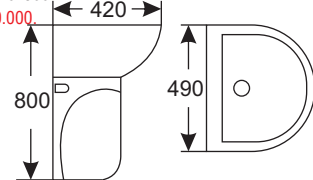

315H

Size: 520x430x580
Price: 2.042.000.

505H

Size: 490x420x600
Price: 1.810.000.

505

Size: 490x420x800
Price: 1.810.000.

Lavabo liền khối

206