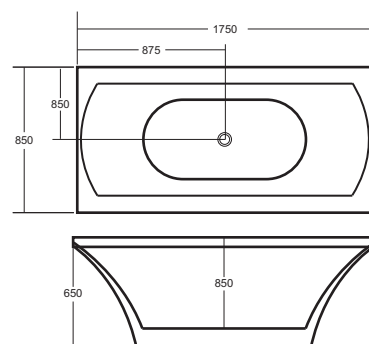

Color: White

ONE PIECE BATHTUB

Massage bathtub / Bathtub series

VM-026 / SIZE 1700*800*580mm

PRICE: 27.770.000.

BỒN TẮM TRÒN & DÀI LIỀN KHỐI

VM.029

Size: 1200*1200*700

BỒN TẮM HÌNH QUỐC LIỀN KHỐI

VM.037

Size: 1700*730*860

Price: **29.330.000.**

Material: Acrylic

Color: White

VM.182

Size: 1700*750*860