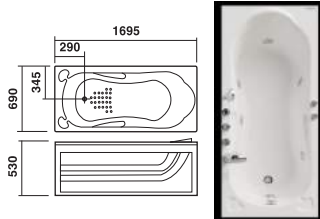

17V Size: 1695*690*/400*530/

NỘI DUNG	BỒN XÂY	CH/YẾM	MASSAGE
ACRYLIC	6.712	12.756	27.956
GALAXY-ACK	9.302	17.937	33.137