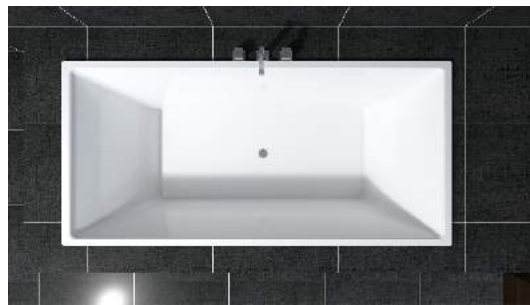

V.1782

Size: 1700*800*/450-600/
Price: **8.856.000d.**
Material: Acrylic
Color: White