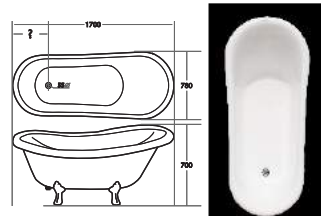

VO.1575 / 1500*750*450 .

NỘI DUNG	BỒN XÂY	CH/YẾM	MASSAGE
ACRYLIC	7.924	-	-
GALAXY-ACK	11.034	-	-

Bồn tắm OVAL đặt sàn và âm.

Massage bathtub / Bathtub series

19.0 Size: 1885*1170*/515-700/ (1.5HP)

NỘI DUNG	BỒN XÂY	CH/YẾM	MASSAGE
ACRYLIC	11.102	21.536	36.736
GALAXY-ACK	15.574	30.479	45.679

18.0 Size: 1800*980*/515-620/

NỘI DUNG	BỒN XÂY	CH/YẾM	MASSAGE
ACRYLIC	8.880	17.092	32.292
GALAXY-ACK	12.399	24.131	39.331

CRV.17 Size: 1700*780*700

NỘI DUNG	BỒN XÂY	CH/YẾM	MASSAGE
ACRYLIC	32.024	-	-
GALAXY-ACK	45.462	-	-

17.0 Size: 1720*940*/940-410/

NỘI DUNG	BỒN XÂY	CH/YẾM	MASSAGE
ACRYLIC	8.880	-	24.080
GALAXY-ACK	12.399	-	27.599

Bồn tắm OVAL / TRÒN / GÓC đặt sàn.

Massage bathtub / Bathtub series

16T Size: 1600*1600*/555-700/ (1.5HP)